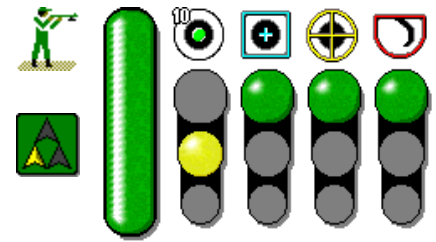

Schütze

Ergebnis 272.1 (258)

30 Schüsse

Schussverteilung

10:	9	(30%)
9:	10	(33%)
8:	3	(10%)
7:	6	(20%)
<7:	2	(6%)

Treffer Schwerpunkt
 COG des Ziels

Zusamm.

3

2

1

Treffer	14	14	2
Halte	30	0	0
Zielen	17	12	1
Abzugskontrolle	27	3	0
Sauberkeit	15	15	0
Timing	15	15	0
 Allgemeine Wertung	 17	 13	 0
	57%	43%	0%