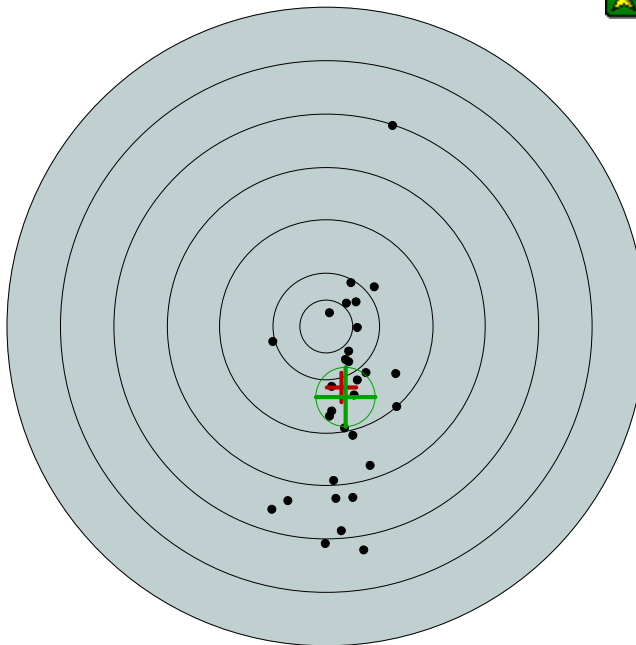

Schütze

Ergebnis 272.1 (258)

30 Schüsse

Schussverteilung

10:	9	(30%)
9:	10	(33%)
8:	3	(10%)
7:	6	(20%)
<7:	2	(6%)

Treffer Schwerpunkt
 COG des Ziels

Zusamm.

3

2

1

Treffer	14	14	2
Halte	30	0	0
Zielen	17	12	1
Abzugskontrolle	27	3	0
Sauberkeit	15	15	0
Timing	15	15	0
 Allgemeine Wertung	 17	 13	 0
	57%	43%	0%